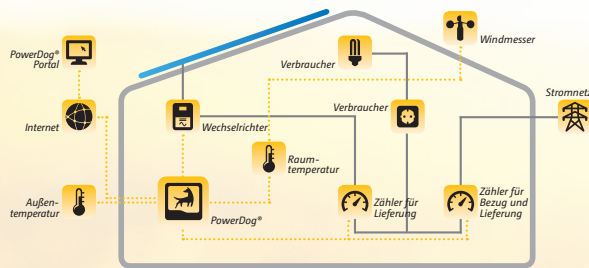

Innovativ, flexibel, erweiterbar

PowerDog® ist die zentrale Steuereinheit für innovatives Energiemanagement.

Egal ob Sie auf Basis des Überschusses einer Photovoltaikanlage per Funk Verbraucher zuschalten oder Ihre Heizung per Wärmepumpe oder Heizstab unterstützen möchten, PowerDog® bietet Ihnen eine preiswerte und erweiterbare Grundlage, mit der Sie Regelungen, Aufzeichnungen und Überwachungen jeder Komplexitätsstufe realisieren können.

Grenzenlose Kommunikation

Unsere hoch flexiblen Anschlussmöglichkeiten ermöglichen Ihnen kostengünstig und schnell sämtliche relevanten Parameter Ihrer Umgebung zu erfassen – egal ob intelligente Stromzähler, mehrere Wechselrichter oder Heizkreisläufe – und so Fehler und Defekte frühzeitig zu erkennen.

Mit dem enthaltenen Regelwerk können Sie selbst bestimmen, welche Verbraucher unter welchen Bedingungen laufen. Sogar die Verkabelung nimmt Ihnen PowerDog® durch Funksteckdosen hierbei ab.

Mit dem PowerDog Portal bleiben Sie darüber hinaus immer auf dem aktuellen Stand: Greifen Sie weltweit und in Echtzeit auf Ihre Anlagenwerte zu.

Ansprechende Benutzeroberfläche

- ✓ Stellen Sie sich Ihre persönliche Ansicht mit gewünschten Parametern und eigenen Bildern zusammen.
- ✓ Steuern Sie Ihre Verbraucher direkt über das Display oder über das Internet.
- ✓ Detaillierte Auswertefunktionen helfen Ihnen den optimalen Zustand Ihrer Anlage zu überwachen.